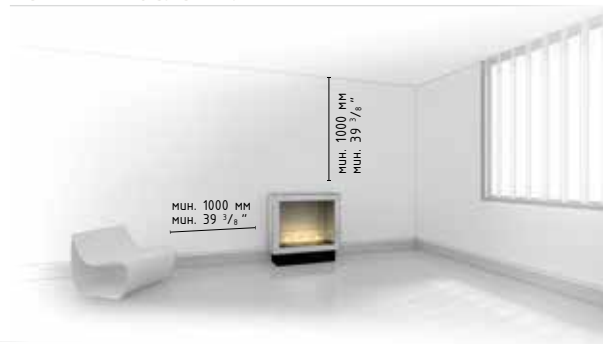

МОНТАЖНЫЕ УСЛОВИЯ: