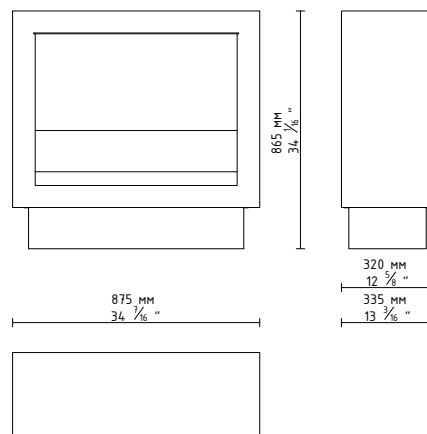

PrimeBox

PushButtonFireplaces

PrimeBox

свободностоящий камин-простейший монтаж
зажгите натуральный огонь в считанные минуты

ХАРАКТЕРИСТИКИ:

- Технология BEV*
- Свободностоящий
- Без запаха / без пепла / без дыма
- Пульт ДУ
- Передовые датчики безопасности
- Автоматическое выключение при распознании ошибки
- Защита для безопасности детей Child Lock
- Расширенное микропроцессорное управление
- Светодиодный дисплей
- Панель управления
- Интуитивное управление
- 2-уровневая регулировка высоты пламени
- Простой монтаж
- Не требует дополнительных инсталляций
- Без установки дополнительной вентиляционной решетки
- Без дымохода
- Обязательное подключение к электрической сети
- Установка в помещении
- Экологический
- Сертификат TÜV

ГАБАРИТЫ:

ТЕХНИЧЕСКИЕ ДАННЫЕ:

Емкость: 2,75 л
Время горения: 2,5 - 5 ч
Тепловая мощность: 4 кВт
Масса нетто: 37,25 кг
Обмен воздуха: мин. 1/ч
Минимальный размер помещения:
58 м² (22 м² с высотой 2,6 м)
Питание: 230 В
Отделка:
ВЕРХНЯЯ ПЛИТА: сталь с чёрным порошковым покрытием,
КОРПУС: лакированная плита МДФ цвет: белый полуматовый / черный полуматовый,
сталь с чёрным порошковым покрытием, нержавеющая сталь,
ЗАЩИТНОЕ СТЕКЛО: закаленное стекло

МОНТАЖНЫЕ УСЛОВИЯ:

скачать ИНСТРУКЦИЮ