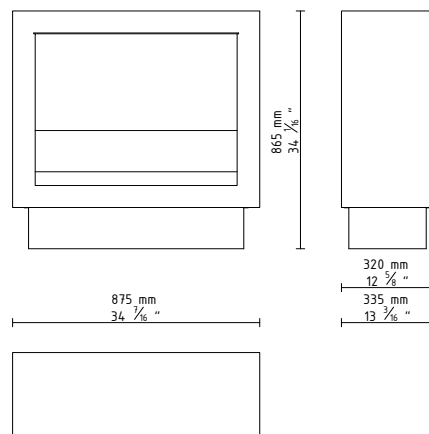

WYMIARY:

* Technologia BEV – opatentowany proces czystego spalania oparów biopaliwa. Ogień nie ma bezpośredniego kontaktu z paliwem.

DANE TECHNICZNE:

Pojemność: 2,75 L / [US] 0,7 gal / [UK] 0,6 gal

Czas palenia: ~5 h