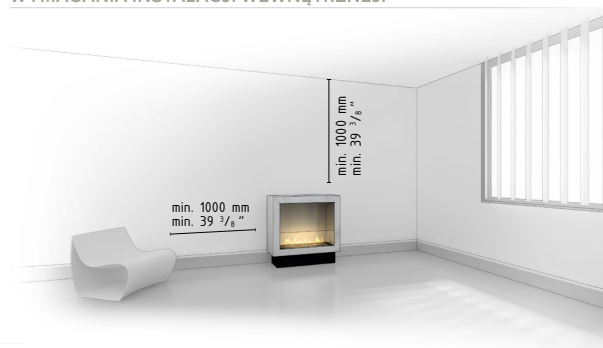

WYMAGANIA INSTALACJI WEWNĘTRZNEJ:

pobierz INSTRUKCJĘ OBSŁUGI