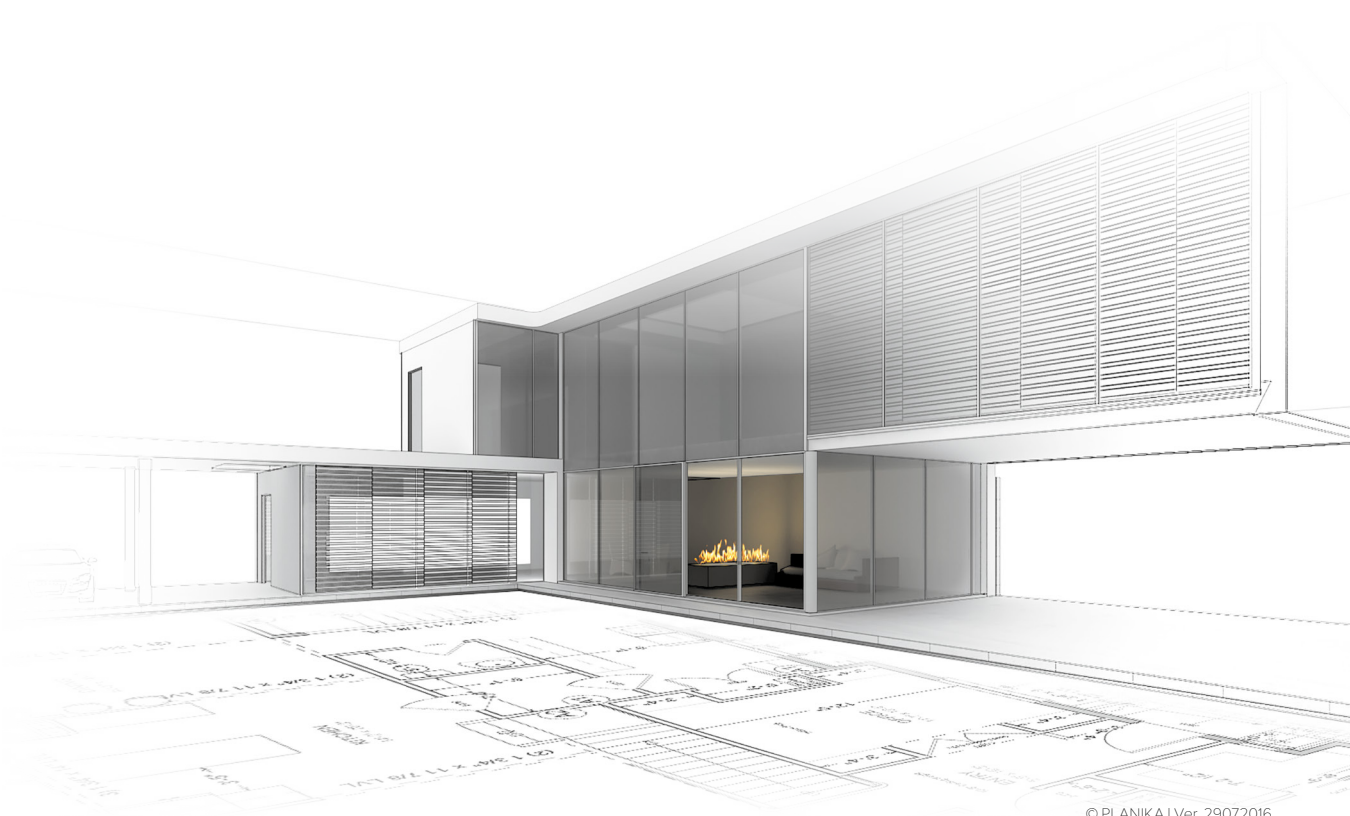

PushButtonFireplaces

intelligent fire

© PLANIKA | Ver. 29072016

PrimeBox

PushButton Fireplaces

PrimeBox

Wolnostojący kominek niewymagający montażu

Prawdziwy ogień w kilka minut

CHARAKTERYSTYKA:

- Technologia BEV*
- Wolnostojący
- Bez zapachu / bez popiołu / bez dymu
- Pilot zdalnego sterowania
- Zaawansowane czujniki bezpieczeństwa
- Automatykne wyłączenie w przypadku błędu
- Child Lock – zabezpieczenie dziecięce
- Zaawansowany mikroprocesor
- Wyświetlacz diodowy
- Panel sterowania
- Intuicyjny w obsłudze
- 2-stopniowa regulacja wysokości płomienia
- Łatwy montaż
- Nie wymaga dodatkowych instalacji
- Bez konieczności montażu kratki wentylacyjnej
- Nie wymaga systemu kominowego
- Wymaga podłączenia do sieci elektrycznej
- Do użytku wewnętrznego
- Automatykzna pompka
- Ekologiczny
- Certyfikat TÜV

WYMIARY:

* Technologia BEV – opatentowany proces czystego spalania oparów biopaliwa. Ogień nie ma bezpośredniego kontaktu z paliwem.

DANE TECHNICZNE:

Pojemność: 2,75 L / [US] 0,7 gal / [UK] 0,6 gal

Czas palenia: ~5 h

TOP: stal malowana proszkowo na kolor czarny,

OBUDOWA: lakierowana płyta MDF kolor: biały półmatowy / czarny półmatowy,

stal malowana proszkowo na kolor czarny, szorstkowana stal

kwasoodporna

SZKLANY PANEL: szkło hartowane